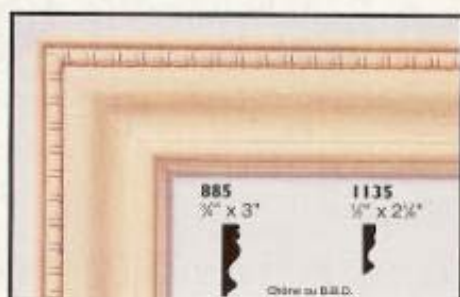

Cadrages de porte et de fenêtre

Tous les cadrages sont offerts en:

- 1) Longueurs de 7' - en magasin
- 2) Longueurs de 7'10" - faites sur commande
- 3) "Ensembles de porte": 2 pièces de 84" et 1 pièce de 42"^{max}
- 4) "Ensembles de porte double": 3 pièces de 84"^{max}
- 5) Longueurs de 3' à 16' - en magasin sauf #820 FSC