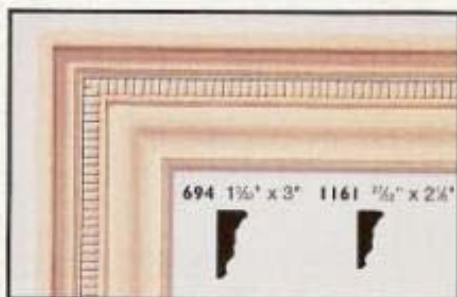

Cadrages de porte et de fenêtre

Tous les cadrages sont offerts en:

- 1) Longueurs de 7' - en magasin
- 2) Longueurs de 7'10" - faites sur commande
- 3) "Ensembles de porte": 2 pièces de 84" et 1 pièce de 42"^{max}
- 4) "Ensembles de porte double": 3 pièces de 84"^{max}
- 5) Longueurs de 3' à 16' - en magasin sauf #820 FSC

OML 16 Tudor $\frac{3}{4}'' \times 3\frac{1}{2}''$

OML 16A Tudor $1\frac{1}{4}'' \times 2\frac{3}{4}''$

OML 16B Pièce arrière $\frac{3}{4}'' \times 1\frac{1}{4}''$

OML 18 Victorienne $\frac{3}{4}'' \times 3''$