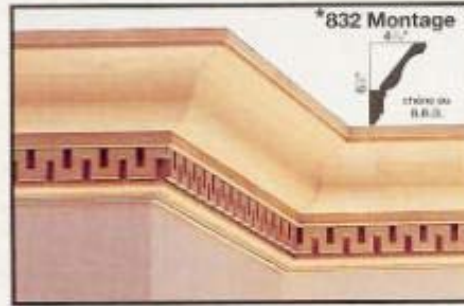

Corniches

Ornaflex®

Tournez avec confiance™

Vous pouvez maintenant décorer même les endroits courbes sans ennui! Autrefois, les murs courbes et les rayons posaient un grand obstacle à la réussite de tout projet comprenant des moulures. Les pièces Ornaflex® sont courbes à l'avance et sont offertes dans tous les motifs créés par Ornamental® Mouldings. Fabriquées de résine de polyester de première qualité, ces pièces peuvent être peintes ou teintées pour ressembler exactement au bois. (Un décor imitant le chêne est disponible pour agencer avec tous nos motifs de chêne linéaires.)

- Les pièces Ornaflex® sont idéales dans les emplois suivants:
- Fenêtres en demi-cercle ou quart de cercle
 - Couronnes de rayon
 - Fenêtres elliptiques (gabarit requis)
 - Murs ronds
 - Tout rayon où endroit courbe où le bois ne peut pas se courber