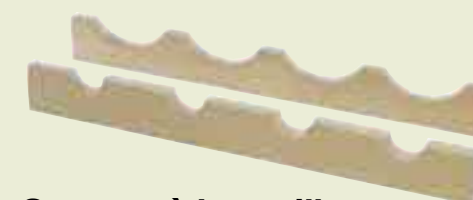

Balustrade décorative

Support à assiette
PR843-72
2 1/4" x 2 3/8" h x 72" l

LR843-72
1 3/16" x 2 1/8" h x 72" l

ER843-72
1 1/4" x 2 3/8" h x 72" l

GR843-72
1 3/16" x 2 1/8" h x 72" l

Pilastre de coin

CNPO 2-3/8
1" d x 1" w x 2 3/8" h

	Érable	Cerisier	Chêne
PR843-72	ü	ü	ü
ER843-72	ü	ü	ü
LR843-72			
GR843-72			
CNPO 2-3/8			

Tout ce que vous avez besoin pour habiller et rehausser la fonctionnabilité des vos armoires de cuisine.

Support à assiettes

PLRKKIT-36
3/4" x 36" x 12 1/4" h

Support à verres

STMRK12X18
12" x 18" x 1 1/2" h
STMRK12X30
12" x 30" x 1 1/2" h
STMRK12X36
12" x 36" x 1 1/2" h

Support à bouteilles

BTLRK-24
3/4" x 24" x 2" h
Peut être coupé à 18"
BTLRK-48
3/4" x 48" x 2" h
Peut être coupé à 30"