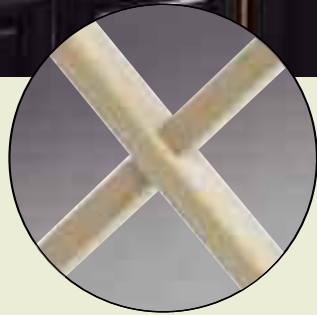

Accessoires pour les armoires de cuisine

Treillis pour bouteilles de vin

WR17X29-PR

7/8"x 17"x 29"l

WR17X36-PR

7/8"x 17"x 36"l

WR23X29-PR

7/8"x 23"x 29"l

WR23X42-PR

7/8"x 23"x 42"l

	Érable	Cerisier	Chêne
WR17X29-PR	ü	ü	ü
WR17X36-PR	ü	ü	ü
WR23X29-PR	ü	ü	ü
WR23X42-PR	ü	ü	ü

Corbeaux

CTS9X9

9 1/4"x 3"x 9 1/4"h

CTS9.25

9 1/4"x 3"x 11 1/4"h

CTS2511

11 1/4"x 3"x 11 1/4"h

	Érable	Cerisier	Chêne
CTS9X9	ü	ü	ü
CTS9.25	ü	ü	ü
CTS2511	ü	ü	ü
CTS11.25VIC-D	ü	ü	ü

CTS11.25VIC-D

11 1/4"x 3"x 11 1/4"h

Huche à pain

Ens. face

TB-AGSTR-18