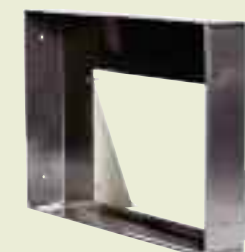

Les belles lignes du Arts&Crafts ajoutent une touche chaleureuse à votre cuisine.

Art&Crafts

montré : Hotte Arts&Craft avec balustrade décorative.

RH-30
8"x 30"x 24"h

Érable ü
Cerisier ü
Chêne ü

RH-36
8"x 36"x 24"h

Érable ü
Cerisier ü
Chêne ü

Balustrade décorative

GR843KIT-30
6 1/2"x 28 1/4"x 2 1/8"h

Érable ü
Cerisier ü
Chêne ü

GR843KIT-36
6 1/2"x 34 1/4"x 2 1/8"h

Érable ü
Cerisier ü
Chêne ü

Ventilateurs et doublures

Pour hotte Federal 30"

RH-FU9106

RH-BUF-021

Pour hotte Federal 36"

RH-FU9107

RH-BUF-021

Pour hotte Arts&Craft 30"

RH-FU9092

RH-BUF-04