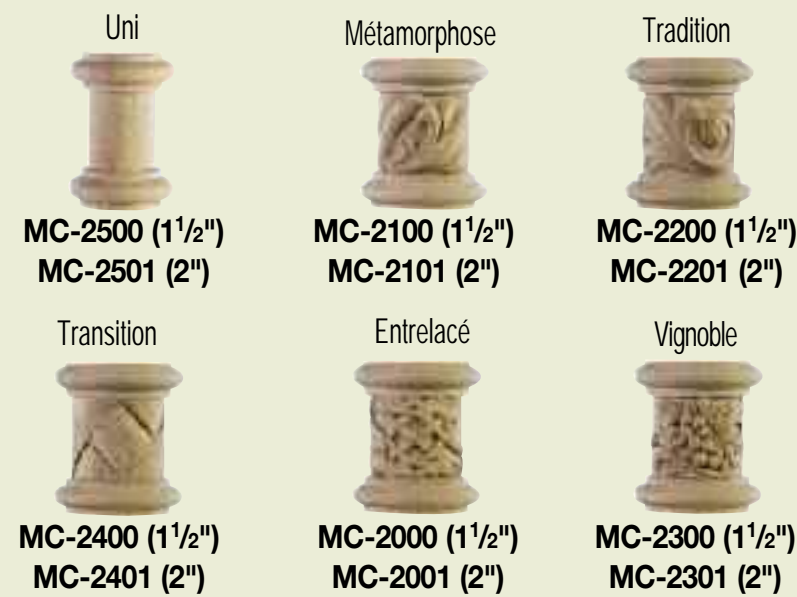

Moulores de 48" & 96"

	Érable	Cerisier	Chêne
MC-1004-4			
MC-1000-4			
MC-1002-4			
MC-1004-8			
MC-1000-8			
MC-1002-8			
MC-1005-4			
MC-1001-4	ü	ü	ü
MC-1003-4			
MC-1005-8			
MC-1001-8			
MC-1003-8			
6144/2-4			
6144/2-8			
6145/2-4			
6145/2-8			

Nos colonnettes ajoutent une touche de finition à vos projets. Assortissez les moulores de 1½" ou 2" avec les bases, chapiteaux et jointures selon vos goûts.

Bases et chapiteaux

Jointures

(1½") = 1¼"é x 2½"l x 12"h
(2") = 1½"é x 3"l x 12"h

(1½") = 1³/₃₂"é x 2¼"l x 3⁷/₃₂"h
(2") = 1¹¹/₃₂"é x 2³/₄"l x 3⁷/₃₂"h

Combinaisons

	Érable	Cerisier	Chêne
MC-2500			
MC-2100			
MC-2200			
MC-2400			
MC-2000			
MC-2300			
MC-2501	ü	ü	ü
MC-2101			
MC-2201			
MC-2401			
MC-2001			
MC-2301			