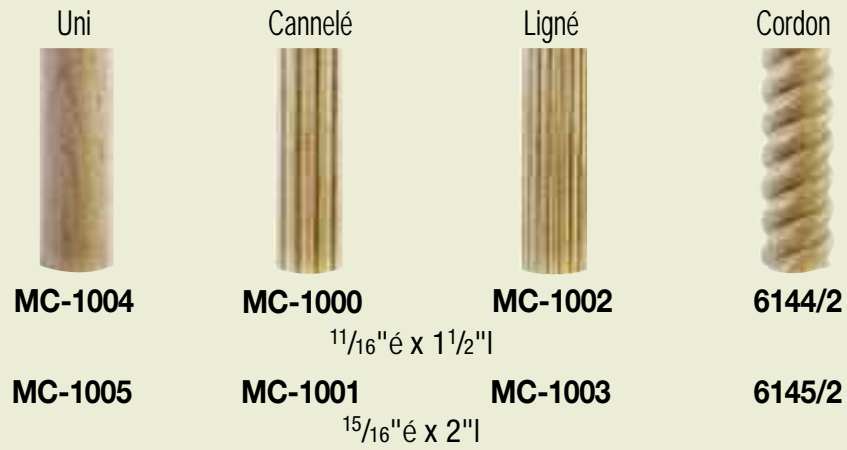

Moulores de 48" & 96"

	Érable	Cerisier	Chêne
MC-1004-4			
MC-1000-4			
MC-1002-4			
MC-1004-8			
MC-1000-8			
MC-1002-8			
MC-1005-4			
MC-1001-4	ü	ü	ü
MC-1003-4			
MC-1005-8			
MC-1001-8			
MC-1003-8			
6144/2-4			
6144/2-8			
6145/2-4			
6145/2-8			

Nos colonnettes ajoutent une touche de finition à vos projets. Assortissez les moulores de 1½" ou 2" avec les bases, chapiteaux et jointures selon vos goûts.

Bases et chapiteaux

Jointures

(1½") = 1¼"é x 2½"l x 12"h
(2") = 1½"é x 3"l x 12"h

(1½") = 1³/₃₂"é x 2¼"l x 3⁷/₃₂"h
(2") = 1¹¹/₃₂"é x 2³/₄"l x 3⁷/₃₂"h

Combinaisons

	Érable	Cerisier	Chêne
MC-2500			
MC-2100			
MC-2200			
MC-2400			
MC-2000			
MC-2300			
MC-2501	ü	ü	ü
MC-2101			
MC-2201			
MC-2401			
MC-2001			
MC-2301			