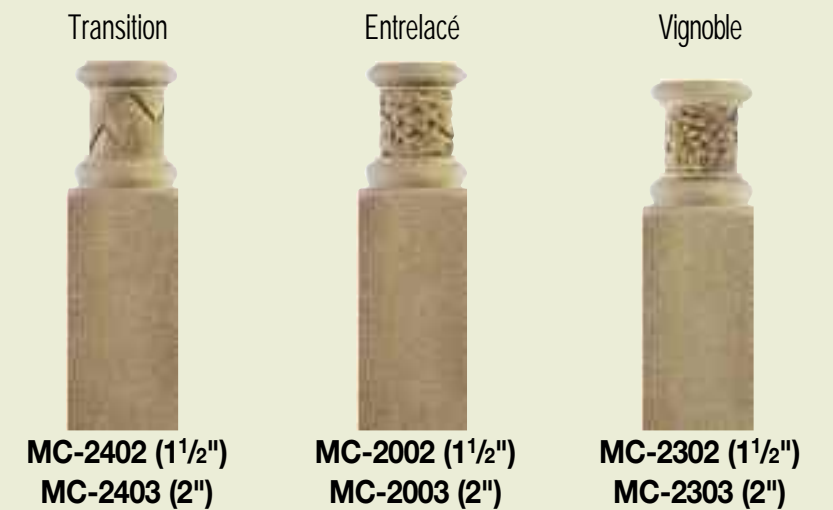

Moulores de 48" & 96"

	Érable	Cerisier	Chêne
MC-1004-4			
MC-1000-4			
MC-1002-4			
MC-1004-8			
MC-1000-8			
MC-1002-8			
MC-1005-4			
MC-1001-4	ü	ü	ü
MC-1003-4			
MC-1005-8			
MC-1001-8			
MC-1003-8			
6144/2-4			
6144/2-8			
6145/2-4			
6145/2-8			

Nos colonnettes ajoutent une touche de finition à vos projets. Assortissez les moulores de 1½" ou 2" avec les bases, chapiteaux et jointures selon vos goûts.

Bases et chapiteaux

Jointures

(1½") = 1¼"é x 2½"l x 12"h
(2") = 1½"é x 3"l x 12"h

(1½") = 1³/₃₂"é x 2¼"l x 3⁷/₃₂"h
(2") = 1¹¹/₃₂"é x 2³/₄"l x 3⁷/₃₂"h

Combinaisons

	Érable	Cerisier	Chêne
MC-2500			
MC-2100			
MC-2200			
MC-2400			
MC-2000			
MC-2300			
MC-2501	ü	ü	ü
MC-2101			
MC-2201			
MC-2401			
MC-2001			
MC-2301			