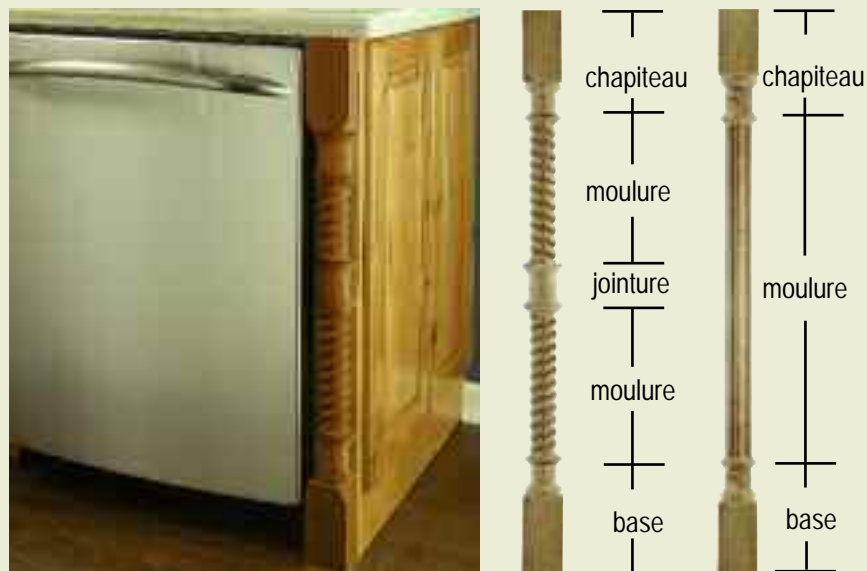

Nos colonnettes ajoutent une touche de finition à vos projets. Assortissez les moulores de 1½" ou 2" avec les bases, chapiteaux et jointures selon vos goûts.

Bases et chapiteaux

Jointures

(1½") = 1¼"é x 2½"l x 12"h
(2") = 1½"é x 3"l x 12"h

(1½") = 1³/₃₂"é x 2¼"l x 3⁷/₃₂"h
(2") = 1¹¹/₃₂"é x 2³/₄"l x 3⁷/₃₂"h

Combinaisons

	Érable	Cerisier	Chêne
MC-2500			
MC-2100			
MC-2200			
MC-2400			
MC-2000			
MC-2300			
MC-2501	ü	ü	ü
MC-2101			
MC-2201			
MC-2401			
MC-2001			
MC-2301			