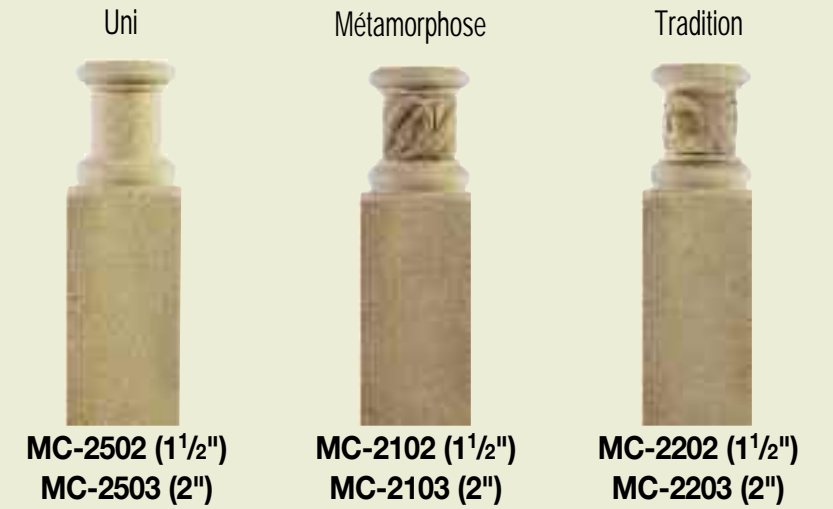

Moulores de 48" & 96"

	Érable	Cerisier	Chêne
MC-1004-4			
MC-1000-4			
MC-1002-4			
MC-1004-8			
MC-1000-8			
MC-1002-8			
MC-1005-4			
MC-1001-4	ü	ü	ü
MC-1003-4			
MC-1005-8			
MC-1001-8			
MC-1003-8			
6144/2-4			
6144/2-8			
6145/2-4			
6145/2-8			

Nos colonnettes ajoutent une touche de finition à vos projets. Assortissez les moulores de 1½" ou 2" avec les bases, chapiteaux et jointures selon vos goûts.

Bases et chapiteaux

Jointures

(1½") = 1¼"é x 2½"l x 12"h
(2") = 1½"é x 3"l x 12"h

(1½") = 1³/₃₂"é x 2¼"l x 3⁷/₃₂"h
(2") = 1¹¹/₃₂"é x 2³/₄"l x 3⁷/₃₂"h

Combinaisons

	Érable	Cerisier	Chêne
MC-2500			
MC-2100			
MC-2200			
MC-2400			
MC-2000			
MC-2300			
MC-2501	ü	ü	ü
MC-2101			
MC-2201			
MC-2401			
MC-2001			
MC-2301			