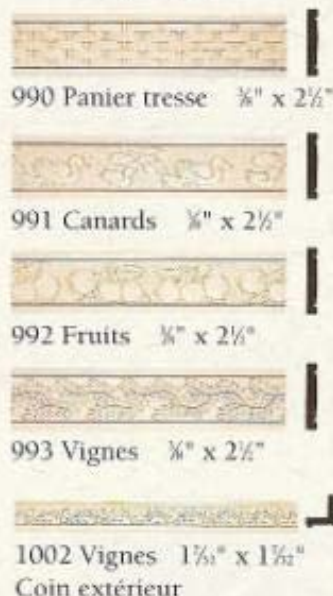

Moulures de bois décoratives

Bordures décoratives

La garniture de bois décorative représente une excellente façon d'ajouter des détails architecturaux. Bien que parfaite pour les meubles encastrés ou faits sur commande, la garniture décorative convient aussi à embellir les meubles de rangement, les manteaux de cheminée et toute autre application demandant un détail architectural.

Moulures à Relief

Moulures Coloniales

Moulures à encadrement

Dentelures

Torsade

Campagnardes

Classique

Florales

Enfants

*Disponible en chêne et en bois blanc dur.

Une moulure courbe est requise?

Les pièces courbes **Omaflex®** sont disponibles dans tous les motifs présentés. (Renseignements supplémentaires à la page 3.)