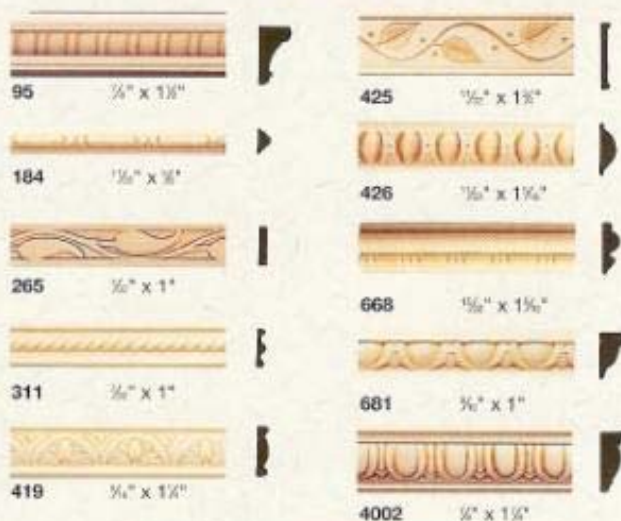

Moulures de bois décoratives

Bordures décoratives

La garniture de bois décorative représente une excellente façon d'ajouter des détails architecturaux. Bien que parfaite pour les meubles encastrés ou faits sur commande, la garniture décorative convient aussi à embellir les meubles de rangement, les manteaux de cheminée et toute autre application demandant un détail architectural.

Moulures à Relief

Moulures Coloniales

Moulures à encadrement

Dentelures

Torsade

Campagnardes

Classique

Florales

Enfants

*Disponible en chêne et en bois blanc dur.

Une moulure courbe est requise?

Les pièces courbes **Omaflex®** sont disponibles dans tous les motifs présentés. (Renseignements supplémentaires à la page 3.)